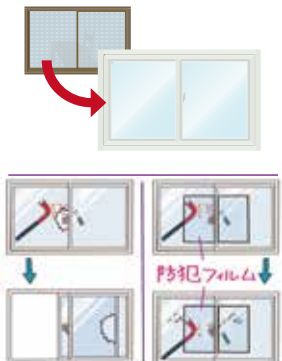

- ○事業所名：鹿田硝子店
- ○代表者名：鹿田克己
- ○業種：ガラス、サッシ等、修理・販売
- ○住所：古渡858
- ○電話番号：029-894-2556
- ○FAX：029-894-2887
- ○営業時間：8:00～18:00(月曜日～土曜日)
- ○定休日：日曜日、祝日